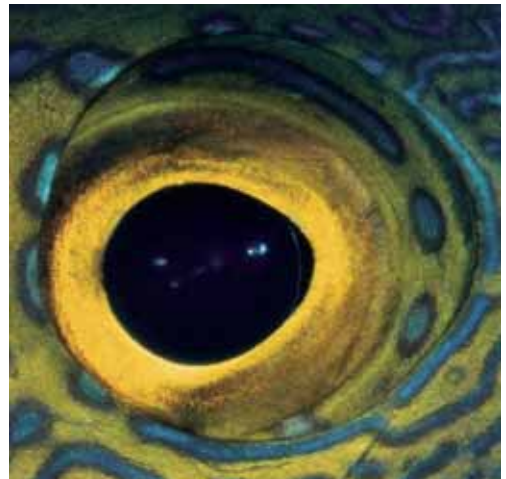

SMELIK STOKKING

AMSTERDAM

NIEUW

DEN HAAG

ROTTERDAM

F. ABRAHAM

7 JULI - 26 AUGUSTUS

De spectaculaire onder water genomen foto's van de gerenommeerde fotograaf Dos Winkel (1947) verrassen in elk opzicht. Al ruim twintig jaar duikt Winkel in tropische wateren over de gehele wereld om het kleurrijke leven onder de waterspiegel van zeer nabij vast te leggen.

Onderwater-fotografie

50x50 cm, € 975

Crescent - tail bigeye, 100x100 cm, € 2900

Fish eye, 50x50 cm, € 975

50x50 cm, € 975

Shrimp on bubble coral, 100x100 cm, € 2900

Anemone's tentacles, 100x100 cm, € 2900

Anemone coral, 100x100 cm, € 2900