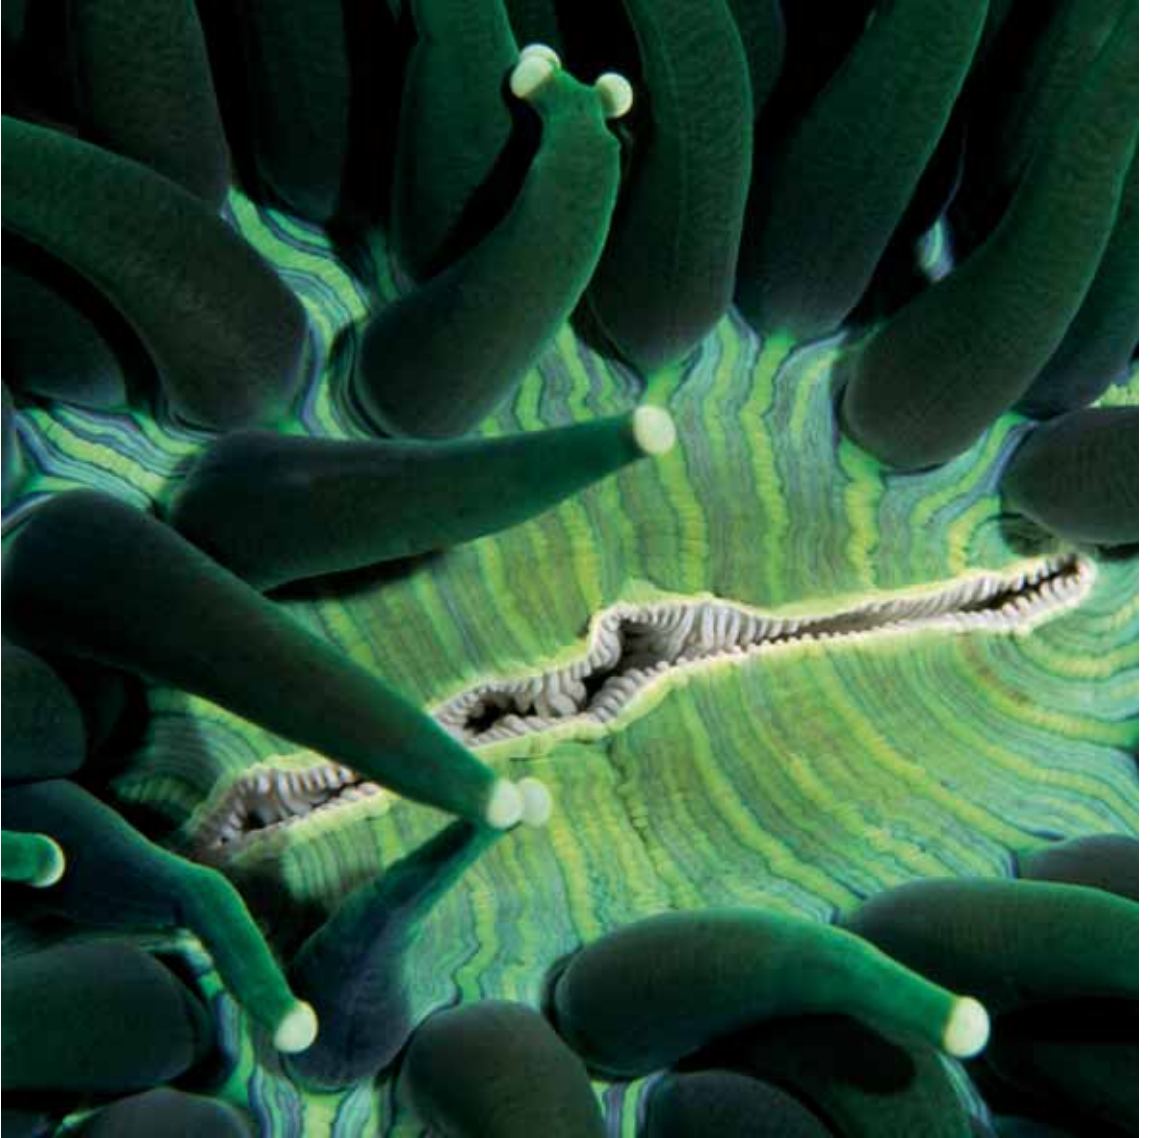

SMELIK STOKKING

AMSTERDAM

NIEUW

DEN HAAG

ROTTERDAM

F. ABRAHAM

7 JULI - 26 AUGUSTUS

De spectaculaire onder water genomen foto's van de gerenommeerde fotograaf Dos Winkel (1947) verrassen in elk opzicht. Al ruim twintig jaar duikt Winkel in tropische wateren over de gehele wereld om het kleurrijke leven onder de waterspiegel van zeer nabij vast te leggen.

Onderwater-fotografie

50x50 cm, € 975

Crescent - tail bigeye, 100x100 cm, € 2900

Fish eye, 50x50 cm, € 975

50x50 cm, € 975

Shrimp on bubble coral, 100x100 cm, € 2900

Anemone's tentacles, 100x100 cm, € 2900

Anemone coral, 100x100 cm, € 2900