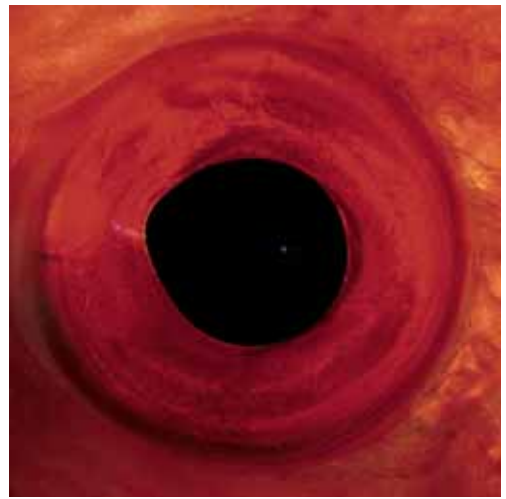

Crescent - tail bigeye, 100x100 cm, € 2900