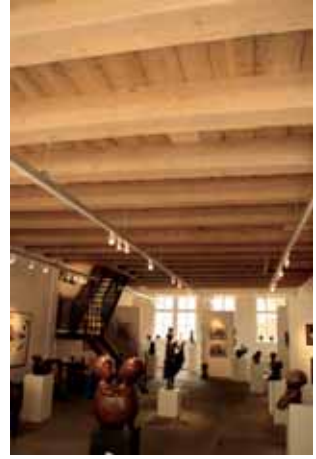

OPEN DAG ZONDAG 8 JULI 13.00 - 17.00 UUR