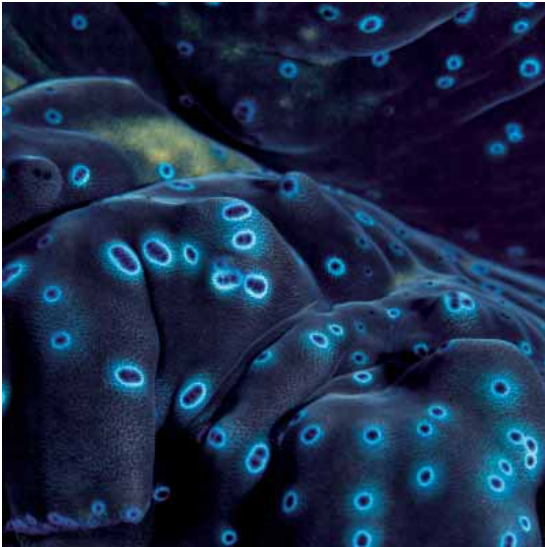

Giant clam, 100x100 cm, € 2900